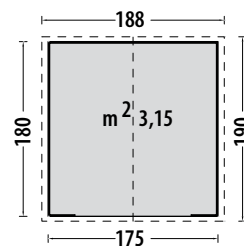

Porta scorrevole doppia	cm	96x162 h
Dimensione e peso lordo imballo	cm	171x71x12, kg 58

Gray con porticato 278x127

Art. No GA/CASGRAYCP

Realizzata in acciaio zincato color grigio con legnaia laterale

Porta scorrevole doppia	cm	96x162 h
Dimensione e peso lordo imballo	cm	185x71x12, kg 67

Stella 132x102

Art. No GA/CASSTELLA

Realizzata in pannelli di resina color beige

Porta singola	cm	75x173h
Dimensione e peso lordo imballo	cm	186x120x15,5, kg 35,9

Rosetta 188x102

Art. No GA/CASROSETTA

Realizzata in pannelli di resina color beige

Porta doppia	cm	120x183 h
Dimensione e peso lordo imballo	cm	197x111x20, kg 50

Alessia A 188x190

Art. No GA/CASALESSIAA

Realizzata in pannelli di resina color beige

Porta doppia finestrata	cm	120x183 h
Dimensione e peso lordo imballo 1	cm	196x106x17, kg 52
Dimensione e peso lordo imballo 2	cm	115x65x13, kg 16

Alessia B 188x278

Art. No GA/CASALESSIAB

Realizzata in pannelli di resina color beige

Porta doppia finestrata	cm	120x183 h
Dimensione e peso lordo imballo 1	cm	192x95x15, kg 32
Dimensione e peso lordo imballo 2	cm	119x98x16, kg 23
Dimensione e peso lordo imballo 3	cm	196x28x24, kg 38