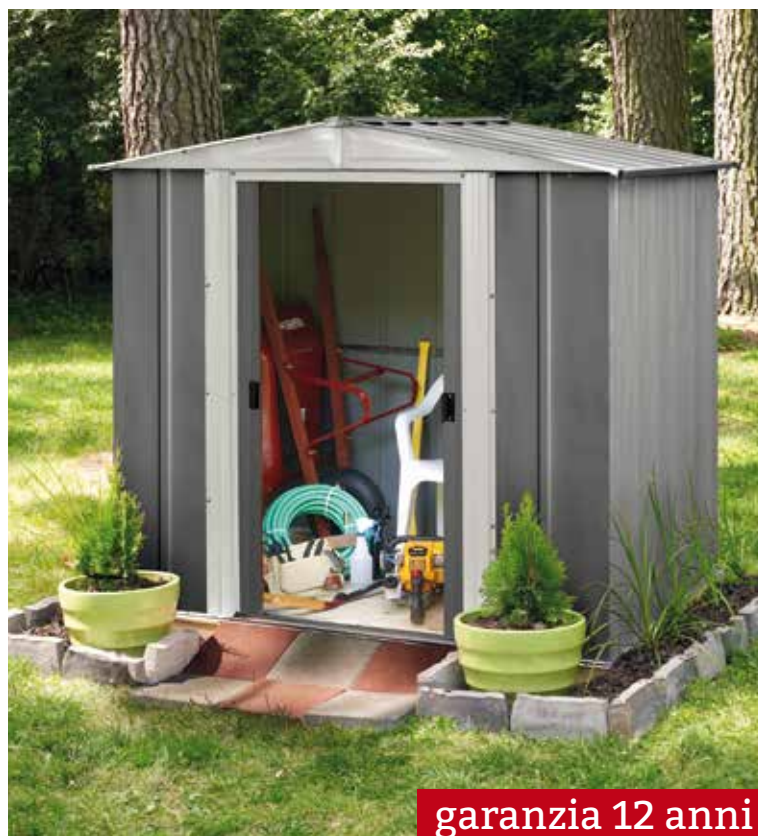

Iron 155x130

Art. No GA/CASIRON

Realizzata in acciaio zincato color verde

Porta scorrevole singola	cm	53x162 h
Dimensione e peso lordo imballo	cm	172x70x12, kg 47

Silver 277x206

Art. No GA/CASSILVER

Realizzata in acciaio zincato color argento

Porta scorrevole doppia	cm	96x162 h
Dimensione e peso lordo imballo	cm	172x71x12, kg 49

Selmont small 194x151

istruzioni di montaggio

Si integra perfettamente negli spazi più remoti del giardino, ospitando agevolmente tutti gli attrezzi, gli arredi o biciclette. Il trattamento di elettro galvanizzazione e successiva verniciatura a polveri color grigio, garantisce lunga vita contro la corrosione; al punto che ARROW garantisce il prodotto ben 12 anni!

Art. No SH/CASSELMONTS

Porta scorrevole doppia	cm	81x152 h
Dimensione e peso lordo imballo	cm	191x83x9, kg 45

Selmont medium 253x181

istruzioni di montaggio

Si integra perfettamente negli spazi più remoti del giardino, ospitando agevolmente tutti gli attrezzi, gli arredi o biciclette. Il trattamento di elettro galvanizzazione e successiva verniciatura a polveri color grigio, garantisce lunga vita contro la corrosione; al punto che ARROW garantisce il prodotto ben 12 anni!

Art. No SH/CASSELMONTM

Porta scorrevole doppia	cm	110x152 h
Dimensione e peso lordo imballo	cm	183x86x10, kg 62

Gray con legnaia 278x127

Art. No GA/CASGRAYCL

Realizzata in acciaio zincato color grigio con legnaia laterale