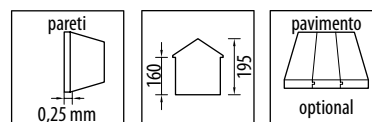

Porta scorrevole doppia	cm	96x162 h
Dimensione e peso lordo imballo	cm	172x71x12, kg 49

Selmont small 194x151

istruzioni di montaggio

Si integra perfettamente negli spazi più remoti del giardino, ospitando agevolmente tutti gli attrezzi, gli arredi o biciclette. Il trattamento di elettro galvanizzazione e successiva verniciatura a polveri color grigio, garantisce lunga vita contro la corrosione; al punto che ARROW garantisce il prodotto ben 12 anni!

Art. No SH/CASSELMONTS

Porta scorrevole doppia	cm	81x152 h
Dimensione e peso lordo imballo	cm	191x83x9, kg 45

Selmont medium 253x181

istruzioni di montaggio

Si integra perfettamente negli spazi più remoti del giardino, ospitando agevolmente tutti gli attrezzi, gli arredi o biciclette. Il trattamento di elettro galvanizzazione e successiva verniciatura a polveri color grigio, garantisce lunga vita contro la corrosione; al punto che ARROW garantisce il prodotto ben 12 anni!

Art. No SH/CASSELMONTM

Porta scorrevole doppia	cm	110x152 h
Dimensione e peso lordo imballo	cm	183x86x10, kg 62

Gray con legnaia 278x127

Art. No GA/CASGRAYCL

Realizzata in acciaio zincato color grigio con legnaia laterale

Porta scorrevole doppia	cm	96x162 h
Dimensione e peso lordo imballo	cm	171x71x12, kg 58

Gray con porticato 278x127

Art. No GA/CASGRAYCP

Realizzata in acciaio zincato color grigio con legnaia laterale

Porta scorrevole doppia	cm	96x162 h
Dimensione e peso lordo imballo	cm	185x71x12, kg 67