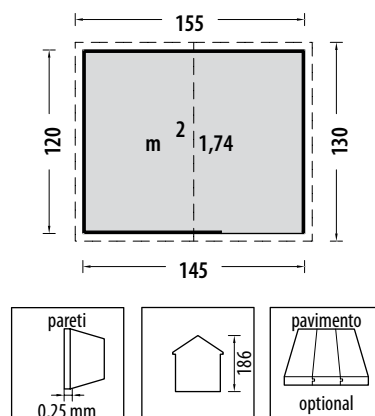

Iron 155x130

Art. No GA/CASIRON

Realizzata in acciaio zincato color verde

Porta scorrevole singola	cm	53x162 h
Dimensione e peso lordo imballo	cm	172x70x12, kg 47

Silver 277x206

Art. No GA/CASSILVER

Realizzata in acciaio zincato color argento

Porta scorrevole doppia	cm	96x162 h
Dimensione e peso lordo imballo	cm	172x71x12, kg 49

Selmont small 194x151

istruzioni di montaggio

Si integra perfettamente negli spazi più remoti del giardino, ospitando agevolmente tutti gli attrezzi, gli arredi o biciclette. Il trattamento di elettro galvanizzazione e successiva verniciatura a polveri color grigio, garantisce lunga vita contro la corrosione; al punto che ARROW garantisce il prodotto ben 12 anni!

Porta doppia	cm	120x183 h
Dimensione e peso lordo imballo	cm	197x111x20, kg 50

Alessia A 188x190

Art. No GA/CASALESSIAA

Realizzata in pannelli di resina color beige

Porta doppia finestrata	cm	120x183 h
Dimensione e peso lordo imballo 1	cm	196x106x17, kg 52
Dimensione e peso lordo imballo 2	cm	115x65x13, kg 16

Alessia B 188x278

Art. No GA/CASALESSIAB

Realizzata in pannelli di resina color beige

Porta doppia finestrata	cm	120x183 h
Dimensione e peso lordo imballo 1	cm	192x95x15, kg 32
Dimensione e peso lordo imballo 2	cm	119x98x16, kg 23
Dimensione e peso lordo imballo 3	cm	196x28x24, kg 38