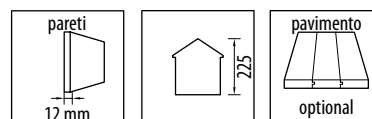

Porta scorrevole doppia	cm	96x162 h
Dimensione e peso lordo imballo	cm	171x71x12, kg 58

Gray con porticato 278x127

Art. No GA/CASGRAYCP

Realizzata in acciaio zincato color grigio con legnaia laterale

Porta scorrevole doppia	cm	96x162 h
Dimensione e peso lordo imballo	cm	185x71x12, kg 67

Stella 132x102

Art. No GA/CASSTELLA

Realizzata in pannelli di resina color beige

Porta singola	cm	75x173h
Dimensione e peso lordo imballo	cm	186x120x15,5, kg 35,9

Rosetta 188x102

Art. No GA/CASROSETTA

Realizzata in pannelli di resina color beige

Porta doppia	cm	120x183 h
Dimensione e peso lordo imballo	cm	197x111x20, kg 50

Alessia A 188x190

Art. No GA/CASALESSIAA

Realizzata in pannelli di resina color beige

Porta doppia finestrata	cm	120x183 h
Dimensione e peso lordo imballo 1	cm	196x106x17, kg 52
Dimensione e peso lordo imballo 2	cm	115x65x13, kg 16