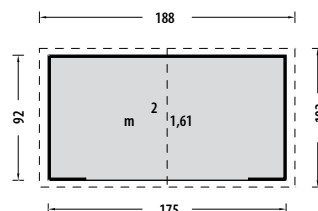

Porta scorrevole doppia	cm	96x162 h
Dimensione e peso lordo imballo	cm	171x71x12, kg 58

Gray con porticato 278x127

Art. No GA/CASGRAYCP

Realizzata in acciaio zincato color grigio con legnaia laterale

Porta scorrevole doppia	cm	96x162 h
Dimensione e peso lordo imballo	cm	185x71x12, kg 67

Stella 132x102

Art. No GA/CASSTELLA

Realizzata in pannelli di resina color beige

Porta singola	cm	75x173h
Dimensione e peso lordo imballo	cm	186x120x15,5, kg 35,9

Rosetta 188x102

Art. No GA/CASROSETTA

Realizzata in pannelli di resina color beige

Porta doppia	cm	120x183 h
Dimensione e peso lordo imballo	cm	197x111x20, kg 50

Alessia A 188x190

Art. No GA/CASALESSIAA

Realizzata in pannelli di resina color beige

Porta doppia finestrata	cm	120x183 h
Dimensione e peso lordo imballo 1	cm	196x106x17, kg 52
Dimensione e peso lordo imballo 2	cm	115x65x13, kg 16

Alessia B 188x278

Art. No GA/CASALESSIAB

Realizzata in pannelli di resina color beige

Porta doppia finestrata	cm	120x183 h
Dimensione e peso lordo imballo 1	cm	192x95x15, kg 32
Dimensione e peso lordo imballo 2	cm	119x98x16, kg 23
Dimensione e peso lordo imballo 3	cm	196x28x24, kg 38