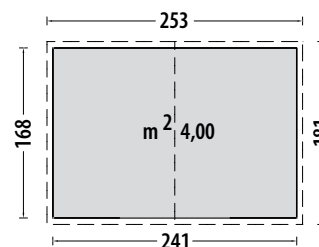

Art. No SH/CASSELMONTS

Porta scorrevole doppia	cm	81x152 h
Dimensione e peso lordo imballo	cm	191x83x9, kg 45

Selmont medium 253x181

istruzioni di montaggio

Si integra perfettamente negli spazi più remoti del giardino, ospitando agevolmente tutti gli attrezzi, gli arredi o biciclette. Il trattamento di elettro galvanizzazione e successiva verniciatura a polveri color grigio, garantisce lunga vita contro la corrosione; al punto che ARROW garantisce il prodotto ben 12 anni!

Art. No SH/CASSELMONTM

Porta scorrevole doppia	cm	110x152 h
Dimensione e peso lordo imballo	cm	183x86x10, kg 62

Gray con legnaia 278x127

Art. No GA/CASGRAYCL

Realizzata in acciaio zincato color grigio con legnaia laterale

Porta scorrevole doppia	cm	96x162 h
Dimensione e peso lordo imballo	cm	171x71x12, kg 58

Gray con porticato 278x127

Art. No GA/CASGRAYCP

Realizzata in acciaio zincato color grigio con legnaia laterale

Porta scorrevole doppia	cm	96x162 h
Dimensione e peso lordo imballo	cm	185x71x12, kg 67

Porta doppia	cm	120x183 h
Dimensione e peso lordo imballo	cm	197x111x20, kg 50

Alessia A 188x190

Art. No GA/CASALESSIAA

Realizzata in pannelli di resina color beige

Porta doppia finestrata	cm	120x183 h
Dimensione e peso lordo imballo 1	cm	196x106x17, kg 52
Dimensione e peso lordo imballo 2	cm	115x65x13, kg 16