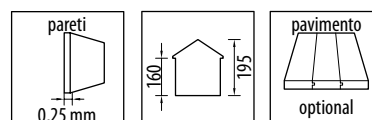

Art. No SH/CASSELMONTS

Porta scorrevole doppia	cm	81x152 h
Dimensione e peso lordo imballo	cm	191x83x9, kg 45

Selmont medium 253x181

istruzioni di montaggio

Si integra perfettamente negli spazi più remoti del giardino, ospitando agevolmente tutti gli attrezzi, gli arredi o biciclette. Il trattamento di elettro galvanizzazione e successiva verniciatura a polveri color grigio, garantisce lunga vita contro la corrosione; al punto che ARROW garantisce il prodotto ben 12 anni!

Art. No SH/CASSELMONTM

Porta scorrevole doppia	cm	110x152 h
Dimensione e peso lordo imballo	cm	183x86x10, kg 62

Gray con legnaia 278x127

Art. No GA/CASGRAYCL

Realizzata in acciaio zincato color grigio con legnaia laterale

Porta scorrevole doppia	cm	96x162 h
Dimensione e peso lordo imballo	cm	171x71x12, kg 58

Gray con porticato 278x127

Art. No GA/CASGRAYCP

Realizzata in acciaio zincato color grigio con legnaia laterale

Porta scorrevole doppia	cm	96x162 h
Dimensione e peso lordo imballo	cm	185x71x12, kg 67