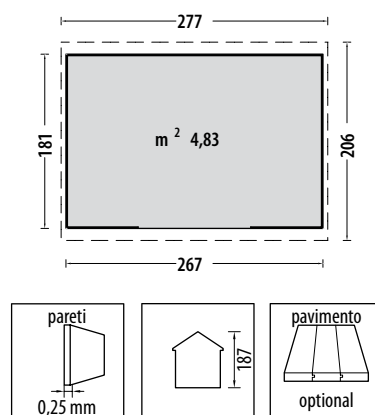

Iron 155x130

Art. No GA/CASIRON

Realizzata in acciaio zincato color verde

Porta scorrevole singola	cm	53x162 h
Dimensione e peso lordo imballo	cm	172x70x12, kg 47

Silver 277x206

Art. No GA/CASSILVER

Realizzata in acciaio zincato color argento

Porta scorrevole doppia	cm	96x162 h
Dimensione e peso lordo imballo	cm	172x71x12, kg 49

Selmont small 194x151

istruzioni di montaggio

Si integra perfettamente negli spazi più remoti del giardino, ospitando agevolmente tutti gli attrezzi, gli arredi o biciclette. Il trattamento di elettro galvanizzazione e successiva verniciatura a polveri color grigio, garantisce lunga vita contro la corrosione; al punto che ARROW garantisce il prodotto ben 12 anni!

Porta doppia	cm	120x183 h
Dimensione e peso lordo imballo	cm	197x111x20, kg 50

Alessia A 188x190

Art. No GA/CASALESSIAA

Realizzata in pannelli di resina color beige

Porta doppia finestrata	cm	120x183 h
Dimensione e peso lordo imballo 1	cm	196x106x17, kg 52
Dimensione e peso lordo imballo 2	cm	115x65x13, kg 16

Alessia B 188x278

Art. No GA/CASALESSIAB

Realizzata in pannelli di resina color beige

Porta doppia finestrata	cm	120x183 h
Dimensione e peso lordo imballo 1	cm	192x95x15, kg 32
Dimensione e peso lordo imballo 2	cm	119x98x16, kg 23
Dimensione e peso lordo imballo 3	cm	196x28x24, kg 38