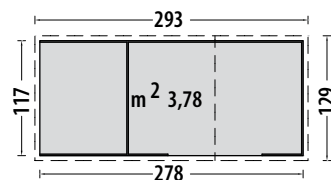

Art. No SH/CASSELMONTS

Porta scorrevole doppia	cm	81x152 h
Dimensione e peso lordo imballo	cm	191x83x9, kg 45

Selmont medium 253x181

istruzioni di montaggio

Si integra perfettamente negli spazi più remoti del giardino, ospitando agevolmente tutti gli attrezzi, gli arredi o biciclette. Il trattamento di elettro galvanizzazione e successiva verniciatura a polveri color grigio, garantisce lunga vita contro la corrosione; al punto che ARROW garantisce il prodotto ben 12 anni!

Art. No SH/CASSELMONTM

Porta scorrevole doppia	cm	110x152 h
Dimensione e peso lordo imballo	cm	183x86x10, kg 62

Gray con legnaia 278x127

Art. No GA/CASGRAYCL

Realizzata in acciaio zincato color grigio con legnaia laterale

Porta scorrevole doppia	cm	96x162 h
Dimensione e peso lordo imballo	cm	171x71x12, kg 58

Gray con porticato 278x127

Art. No GA/CASGRAYCP

Realizzata in acciaio zincato color grigio con legnaia laterale

Porta scorrevole doppia	cm	96x162 h
Dimensione e peso lordo imballo	cm	185x71x12, kg 67

Porta doppia	cm	120x183 h
Dimensione e peso lordo imballo	cm	197x111x20, kg 50

Alessia A 188x190

Art. No GA/CASALESSIAA

Realizzata in pannelli di resina color beige

Porta doppia finestrata	cm	120x183 h
Dimensione e peso lordo imballo 1	cm	196x106x17, kg 52
Dimensione e peso lordo imballo 2	cm	115x65x13, kg 16