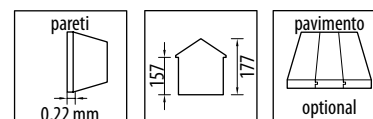

Porta scorrevole doppia	cm	96x162 h
Dimensione e peso lordo imballo	cm	172x71x12, kg 49

Selmont small 194x151

istruzioni di montaggio

Si integra perfettamente negli spazi più remoti del giardino, ospitando agevolmente tutti gli attrezzi, gli arredi o biciclette. Il trattamento di elettro galvanizzazione e successiva verniciatura a polveri color grigio, garantisce lunga vita contro la corrosione; al punto che ARROW garantisce il prodotto ben 12 anni!

Art. No SH/CASSELMONTS

Porta scorrevole doppia	cm	81x152 h
Dimensione e peso lordo imballo	cm	191x83x9, kg 45

Selmont medium 253x181

istruzioni di montaggio

Si integra perfettamente negli spazi più remoti del giardino, ospitando agevolmente tutti gli attrezzi, gli arredi o biciclette. Il trattamento di elettro galvanizzazione e successiva verniciatura a polveri color grigio, garantisce lunga vita contro la corrosione; al punto che ARROW garantisce il prodotto ben 12 anni!

Art. No SH/CASSELMONTM

Porta scorrevole doppia	cm	110x152 h
Dimensione e peso lordo imballo	cm	183x86x10, kg 62

Gray con legnaia 278x127

Art. No GA/CASGRAYCL

Realizzata in acciaio zincato color grigio con legnaia laterale

Porta scorrevole doppia	cm	96x162 h
Dimensione e peso lordo imballo	cm	171x71x12, kg 58

Gray con porticato 278x127

Art. No GA/CASGRAYCP

Realizzata in acciaio zincato color grigio con legnaia laterale

Porta scorrevole doppia	cm	96x162 h
Dimensione e peso lordo imballo	cm	185x71x12, kg 67