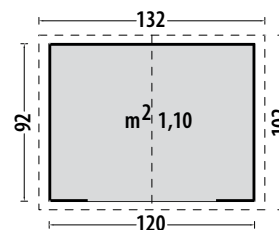

Realizzata in pannelli di resina color beige

Porta singola	cm	75x173h
Dimensione e peso lordo imballo	cm	186x120x15,5, kg 35,9