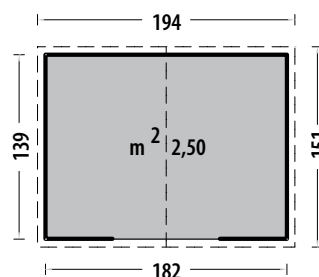

Porta scorrevole doppia	cm	96x162 h
Dimensione e peso lordo imballo	cm	172x71x12, kg 49

Selmont small 194x151

istruzioni di montaggio

Si integra perfettamente negli spazi più remoti del giardino, ospitando agevolmente tutti gli attrezzi, gli arredi o biciclette. Il trattamento di elettro galvanizzazione e successiva verniciatura a polveri color grigio, garantisce lunga vita contro la corrosione; al punto che ARROW garantisce il prodotto ben 12 anni!

Art. No SH/CASSELMONTS

Porta scorrevole doppia	cm	81x152 h
Dimensione e peso lordo imballo	cm	191x83x9, kg 45

Selmont medium 253x181

istruzioni di montaggio

Si integra perfettamente negli spazi più remoti del giardino, ospitando agevolmente tutti gli attrezzi, gli arredi o biciclette. Il trattamento di elettro galvanizzazione e successiva verniciatura a polveri color grigio, garantisce lunga vita contro la corrosione; al punto che ARROW garantisce il prodotto ben 12 anni!

Art. No SH/CASSELMONTM

Porta scorrevole doppia	cm	110x152 h
Dimensione e peso lordo imballo	cm	183x86x10, kg 62

Gray con legnaia 278x127

Art. No GA/CASGRAYCL

Realizzata in acciaio zincato color grigio con legnaia laterale

Porta doppia	cm	120x183 h
Dimensione e peso lordo imballo	cm	197x111x20, kg 50

Alessia A 188x190

Art. No GA/CASALESSIAA

Realizzata in pannelli di resina color beige

Porta doppia finestrata	cm	120x183 h
Dimensione e peso lordo imballo 1	cm	196x106x17, kg 52
Dimensione e peso lordo imballo 2	cm	115x65x13, kg 16