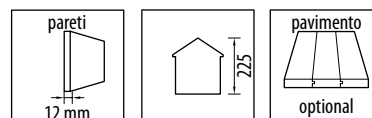

Porta doppia	cm	120x183 h
Dimensione e peso lordo imballo	cm	197x111x20, kg 50

Alessia A 188x190

Art. No GA/CASALESSIAA

Realizzata in pannelli di resina color beige

Porta doppia finestrata	cm	120x183 h
Dimensione e peso lordo imballo 1	cm	196x106x17, kg 52
Dimensione e peso lordo imballo 2	cm	115x65x13, kg 16

Alessia B 188x278

Art. No GA/CASALESSIAB

Realizzata in pannelli di resina color beige

Porta doppia finestrata	cm	120x183 h
Dimensione e peso lordo imballo 1	cm	192x95x15, kg 32
Dimensione e peso lordo imballo 2	cm	119x98x16, kg 23
Dimensione e peso lordo imballo 3	cm	196x28x24, kg 38