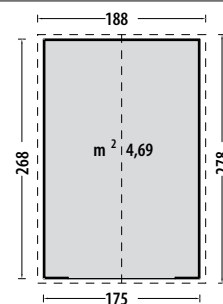

Porta scorrevole doppia	cm	96x162 h
Dimensione e peso lordo imballo	cm	171x71x12, kg 58

Gray con porticato 278x127

Art. No GA/CASGRAYCP

Realizzata in acciaio zincato color grigio con legnaia laterale

Porta scorrevole doppia	cm	96x162 h
Dimensione e peso lordo imballo	cm	185x71x12, kg 67

Stella 132x102

Art. No GA/CASSTELLA

Realizzata in pannelli di resina color beige

Porta singola	cm	75x173h
Dimensione e peso lordo imballo	cm	186x120x15,5, kg 35,9

Rosetta 188x102

Art. No GA/CASROSETTA

Realizzata in pannelli di resina color beige

Porta doppia	cm	120x183 h
Dimensione e peso lordo imballo	cm	197x111x20, kg 50

Alessia A 188x190

Art. No GA/CASALESSIAA

Realizzata in pannelli di resina color beige

Porta doppia finestrata	cm	120x183 h
Dimensione e peso lordo imballo 1	cm	196x106x17, kg 52
Dimensione e peso lordo imballo 2	cm	115x65x13, kg 16

Alessia B 188x278

Art. No GA/CASALESSIAB

Realizzata in pannelli di resina color beige

Porta doppia finestrata	cm	120x183 h
Dimensione e peso lordo imballo 1	cm	192x95x15, kg 32
Dimensione e peso lordo imballo 2	cm	119x98x16, kg 23
Dimensione e peso lordo imballo 3	cm	196x28x24, kg 38