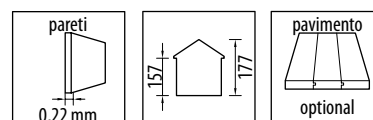

Iron 155x130

Art. No GA/CASIRON

Realizzata in acciaio zincato color verde

Porta scorrevole singola	cm	53x162 h
Dimensione e peso lordo imballo	cm	172x70x12, kg 47

Silver 277x206

Art. No GA/CASSILVER

Realizzata in acciaio zincato color argento

Porta scorrevole doppia	cm	96x162 h
Dimensione e peso lordo imballo	cm	172x71x12, kg 49

Selmont small 194x151

istruzioni di montaggio

Si integra perfettamente negli spazi più remoti del giardino, ospitando agevolmente tutti gli attrezzi, gli arredi o biciclette. Il trattamento di elettro galvanizzazione e successiva verniciatura a polveri color grigio, garantisce lunga vita contro la corrosione; al punto che ARROW garantisce il prodotto ben 12 anni!

Art. No SH/CASSELMONTS

Porta scorrevole doppia	cm	81x152 h
Dimensione e peso lordo imballo	cm	191x83x9, kg 45

Selmont medium 253x181

istruzioni di montaggio

Si integra perfettamente negli spazi più remoti del giardino, ospitando agevolmente tutti gli attrezzi, gli arredi o biciclette. Il trattamento di elettro galvanizzazione e successiva verniciatura a polveri color grigio, garantisce lunga vita contro la corrosione; al punto che ARROW garantisce il prodotto ben 12 anni!

Art. No SH/CASSELMONTM

Porta scorrevole doppia	cm	110x152 h
Dimensione e peso lordo imballo	cm	183x86x10, kg 62

Gray con legnaia 278x127

Art. No GA/CASGRAYCL

Realizzata in acciaio zincato color grigio con legnaia laterale