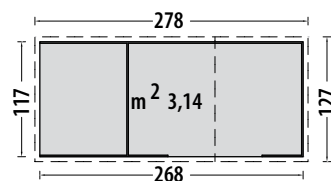

Art. No SH/CASSELMONTS

Porta scorrevole doppia	cm	81x152 h
Dimensione e peso lordo imballo	cm	191x83x9, kg 45

Selmont medium 253x181

istruzioni di montaggio

Si integra perfettamente negli spazi più remoti del giardino, ospitando agevolmente tutti gli attrezzi, gli arredi o biciclette. Il trattamento di elettro galvanizzazione e successiva verniciatura a polveri color grigio, garantisce lunga vita contro la corrosione; al punto che ARROW garantisce il prodotto ben 12 anni!

Art. No SH/CASSELMONTM

Porta scorrevole doppia	cm	110x152 h
Dimensione e peso lordo imballo	cm	183x86x10, kg 62

Gray con legnaia 278x127

Art. No GA/CASGRAYCL

Realizzata in acciaio zincato color grigio con legnaia laterale

Porta scorrevole doppia	cm	96x162 h
Dimensione e peso lordo imballo	cm	171x71x12, kg 58

Gray con porticato 278x127

Art. No GA/CASGRAYCP

Realizzata in acciaio zincato color grigio con legnaia laterale

Porta scorrevole doppia	cm	96x162 h
Dimensione e peso lordo imballo	cm	185x71x12, kg 67

Porta doppia	cm	120x183 h
Dimensione e peso lordo imballo	cm	197x111x20, kg 50

Alessia A 188x190

Art. No GA/CASALESSIAA

Realizzata in pannelli di resina color beige

Porta doppia finestrata	cm	120x183 h
Dimensione e peso lordo imballo 1	cm	196x106x17, kg 52
Dimensione e peso lordo imballo 2	cm	115x65x13, kg 16