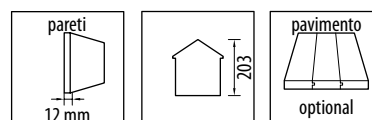

Realizzata in pannelli di resina color beige

Porta singola	cm	75x173h
Dimensione e peso lordo imballo	cm	186x120x15,5, kg 35,9