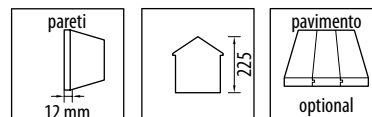

Porta scorrevole doppia	cm	96x162 h
Dimensione e peso lordo imballo	cm	171x71x12, kg 58

Gray con porticato 278x127

Art. No GA/CASGRAYCP

Realizzata in acciaio zincato color grigio con legnaia laterale

Porta scorrevole doppia	cm	96x162 h
Dimensione e peso lordo imballo	cm	185x71x12, kg 67

Stella 132x102

Art. No GA/CASSTELLA

Realizzata in pannelli di resina color beige

Porta singola	cm	75x173h
Dimensione e peso lordo imballo	cm	186x120x15,5, kg 35,9

Rosetta 188x102

Art. No GA/CASROSETTA

Realizzata in pannelli di resina color beige

Porta doppia	cm	120x183 h
Dimensione e peso lordo imballo	cm	197x111x20, kg 50

Alessia A 188x190

Art. No GA/CASALESSIAA

Realizzata in pannelli di resina color beige

Porta doppia finestrata	cm	120x183 h
Dimensione e peso lordo imballo 1	cm	196x106x17, kg 52
Dimensione e peso lordo imballo 2	cm	115x65x13, kg 16